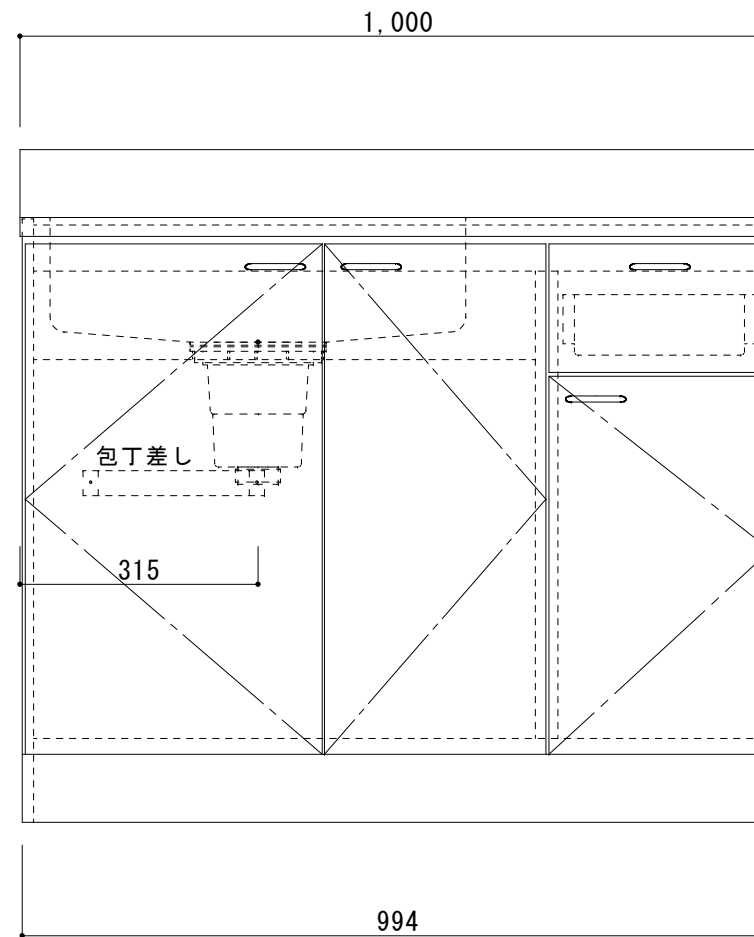

SEW-1000 (左)	
天板	SUS430 0.4t BA仕上
シンク	SUS430 N04仕上
扉	化粧パネチ15mm 小口テーブ貼
側板	化粧パネチ15mm 小口テーブ貼
背板	無塗装合板
底板	プリント化粧板
取手	パールハンドル(白)
丁番	スライド丁番
巾木	カラー合板(ブラウン)
付属品	包丁差・ストレーナー-180φ 排水ホース・ホース回転板

備考	図番	縮尺	日付	作成	21/07/14	工事名
	SEW-1000L	1/10		変更		
				変更		

品名 SEW-1000 (左)

システムキッチン・流し台・ホームタンク

サンライズ産商 株式会社