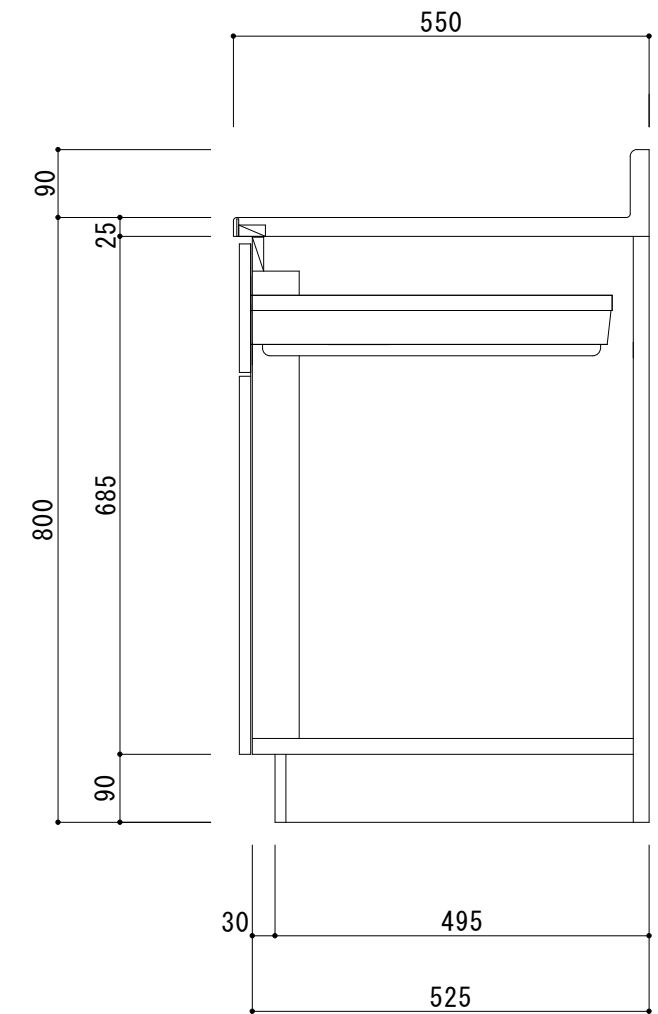

SEW-1000 (左)	
天板	SUS430 0.4t BA仕上
シンク	SUS430 N04仕上
扉	化粧パネチ15mm 小口テーブ貼
側板	化粧パネチ15mm 小口テーブ貼
背板	無塗装合板
底板	プリント化粧板
取手	パールハンドル(白)
丁番	スライド丁番
巾木	カラー合板(ブラウン)
付属品	包丁差・ストレーナー-180φ 排水ホース・ホース回転板

備考	図番	縮尺	日付	作成	21/07/14	工事名
	SEW-1000L	1/10		変更		
				変更		