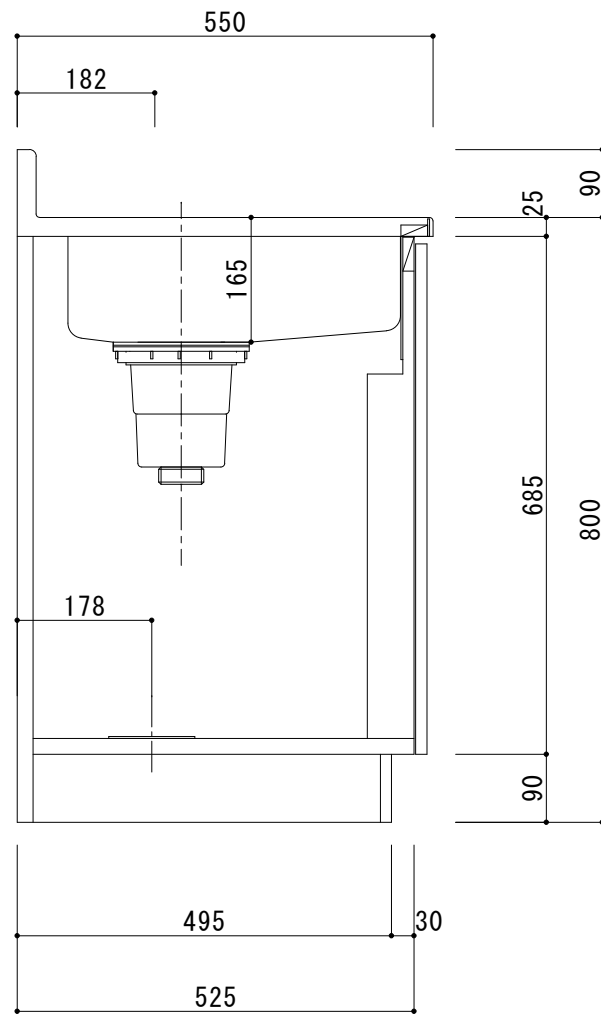

SEW-1000 (左)	
天板	SUS430 0.4t BA仕上
シンク	SUS430 N04仕上
扉	化粧パネチ15mm 小口テーブ貼
側板	化粧パネチ15mm 小口テーブ貼
背板	無塗装合板
底板	プリント化粧板
取手	パールハンドル(白)
丁番	スライド丁番
巾木	カラー合板(ブラウン)
付属品	包丁差・ストレーナー-180φ 排水ホース・ホース回転板

備考	図番	縮尺	日付	作成	21/07/14	工事名
	SEW-1000L	1/10		変更		
				変更		